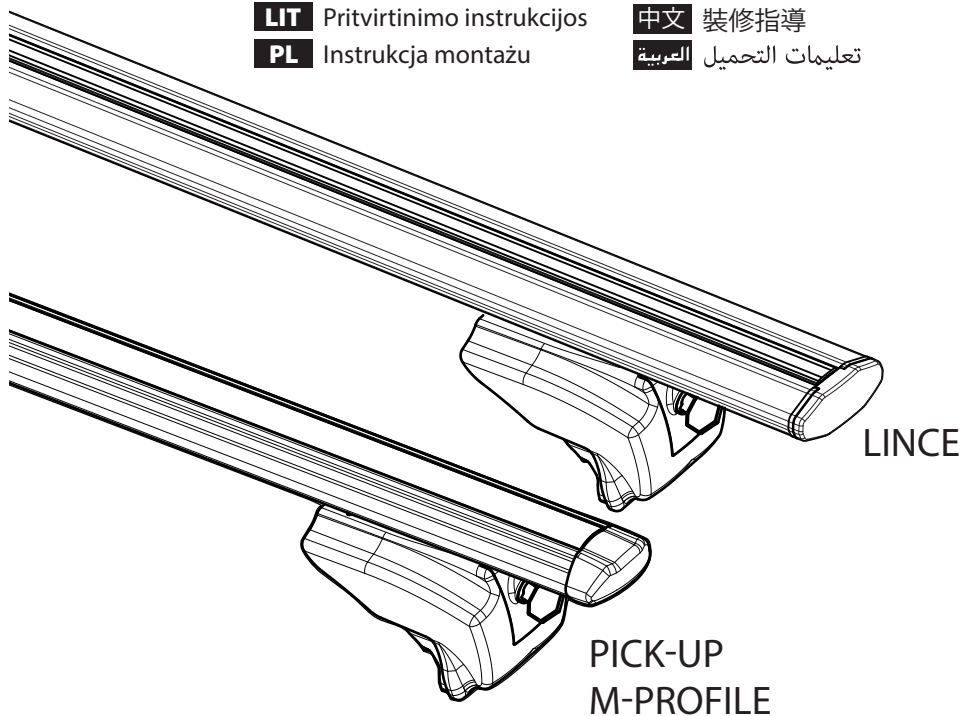

PICK-UP

M-PROFILE

LINCE

I	Istruzioni per il montaggio	RU	Инструкции по установке
GB	Fitting instructions	CZ	Návod na montáž
D	Montageanleitung	SK	Návod na montáž
F	Instructions de montage	SLO	Navodila za pritrdjevanje
E	Instrucciones de montaje	HR	Uputa za sastavljanje
NL	Montage-instructies	HU	A felszerelés módja
PT	Instruções de Montagem	GR	Οδηγίες συναρμολόγησης
S	Monteringsanvisning	DK	Monteringsvejledning
FIN	Asennusohje	RO	Instrucțiuni de montare
EST	Paigaldusjuhend	TK	Uydurma talimat
LAT	Stiprināšanas instrukcija	N	Monteringsveiledning
LIT	Pritvirtinimo instrukcijos	中文	裝修指導
PL	Instrukcja montażu	العربية	تعليمات التجميع

N.	IT Componenti (Inclusi) GB Components (Included) F Composants (Comprises) DE Die Komponenten (im Lieferumfang enthalten) E Componentes (Incluido) RU Компоненты (в комплекте)	PICK UP	LINCE
		M-PROFILE	Q.
1		2	-
1a		-	2
2		4	4
3		4	-
3a		-	4
4		4	3
5		4	4
6		4	4
7		4	4
8		1	1
9		4	4