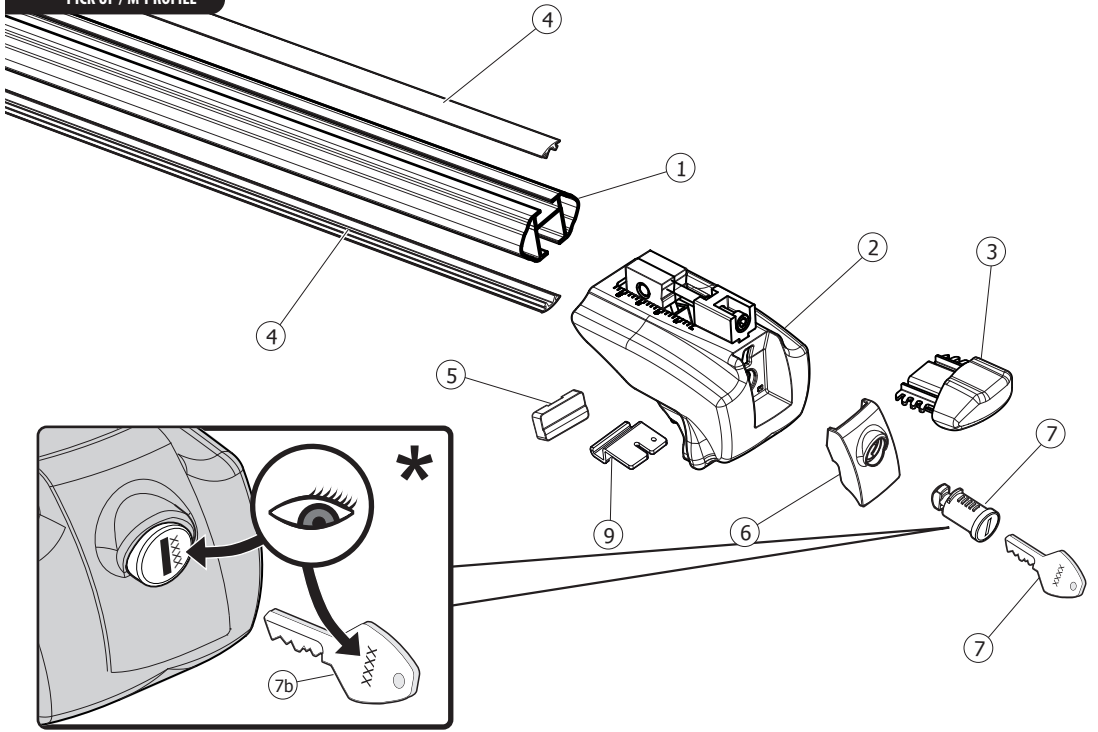

PICK-UP

M-PROFILE

LINCE

I	Istruzioni per il montaggio	RU	Инструкции по установке
GB	Fitting instructions	CZ	Návod na montáž
D	Montageanleitung	SK	Návod na montáž
F	Instructions de montage	SLO	Navodila za pritrdjevanje
E	Instrucciones de montaje	HR	Uputa za sastavljanje
NL	Montage-instructies	HU	A felszerelés módja
PT	Instruções de Montagem	GR	Οδηγίες συναρμολόγησης
S	Monteringsanvisning	DK	Monteringsvejledning
FIN	Asennusohje	RO	Instrucțiuni de montare
EST	Paigaldusjuhend	TK	Uydurma talimat
LAT	Stiprināšanas instrukcija	N	Monteringsveiledning
LIT	Pritvirtinimo instrukcijos	中文	裝修指導
PL	Instrukcja montażu	العربية	تعليمات التجميع

N.	IT Componenti (Inclusi) GB Components (Included) F Composants (Comprises) DE Die Komponenten (im Lieferumfang enthalten) E Componentes (Incluido) RU Компоненты (в комплекте)	PICK UP	LINCE
		M-PROFILE	Q.
1		2	-
1a		-	2
2		4	4
3		4	-
3a		-	4
4		4	3
5		4	4
6		4	4
7		4	4
8		1	1
9		4	4

PICK UP / M-PROFILE

LINCE

A

B

PICK UP / M-PROFILE

LINCE

PICK UP	3,66 kg	
PICK UP XL	3,9 kg	
M-PROFILE	3,66 kg	
M-PROFILE L	3,9 kg	
LINCE	3,9 kg	
LINCE XL	4,2 kg	
		MAX 90 kg

Cod. istr.	Data	Creato da	Approvata da
100041500004	04/04/2016	NP	EL / LM