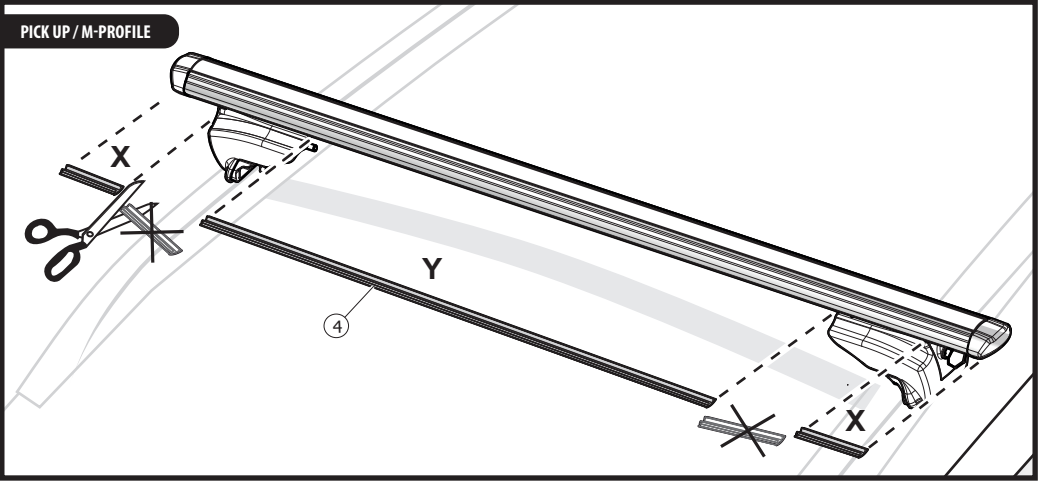

PICK UP / M-PROFILE

LINCE

A

B

PICK UP / M-PROFILE

LINCE

PICK UP	3,66 kg	
PICK UP XL	3,9 kg	
M-PROFILE	3,66 kg	
M-PROFILE L	3,9 kg	
LINCE	3,9 kg	
LINCE XL	4,2 kg	
		MAX 90 kg

Cod. istr.	Data	Creato da	Approvata da
100041500004	04/04/2016	NP	EL / LM