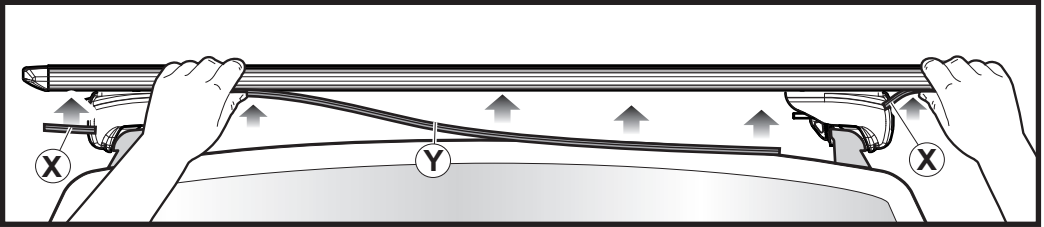

PICK UP / M-PROFILE

LINCE

A

B

PICK UP / M-PROFILE

LINCE

PICK UP	3,66 kg	
PICK UP XL	3,9 kg	
M-PROFILE	3,66 kg	
M-PROFILE L	3,9 kg	
LINCE	3,9 kg	
LINCE XL	4,2 kg	
		MAX 90 kg

Cod. istr.	Data	Creato da	Approvata da
100041500004	04/04/2016	NP	EL / LM