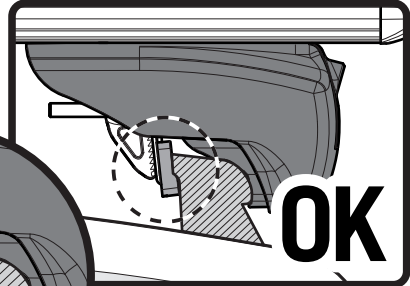

PICK UP / M-PROFILE

LINCE

A

B

PICK UP / M-PROFILE

LINCE

PICK UP	3,66 kg	
PICK UP XL	3,9 kg	
M-PROFILE	3,66 kg	
M-PROFILE L	3,9 kg	
LINCE	3,9 kg	
LINCE XL	4,2 kg	
		MAX 90 kg

Cod. istr.	Data	Creato da	Approvata da
100041500004	04/04/2016	NP	EL / LM