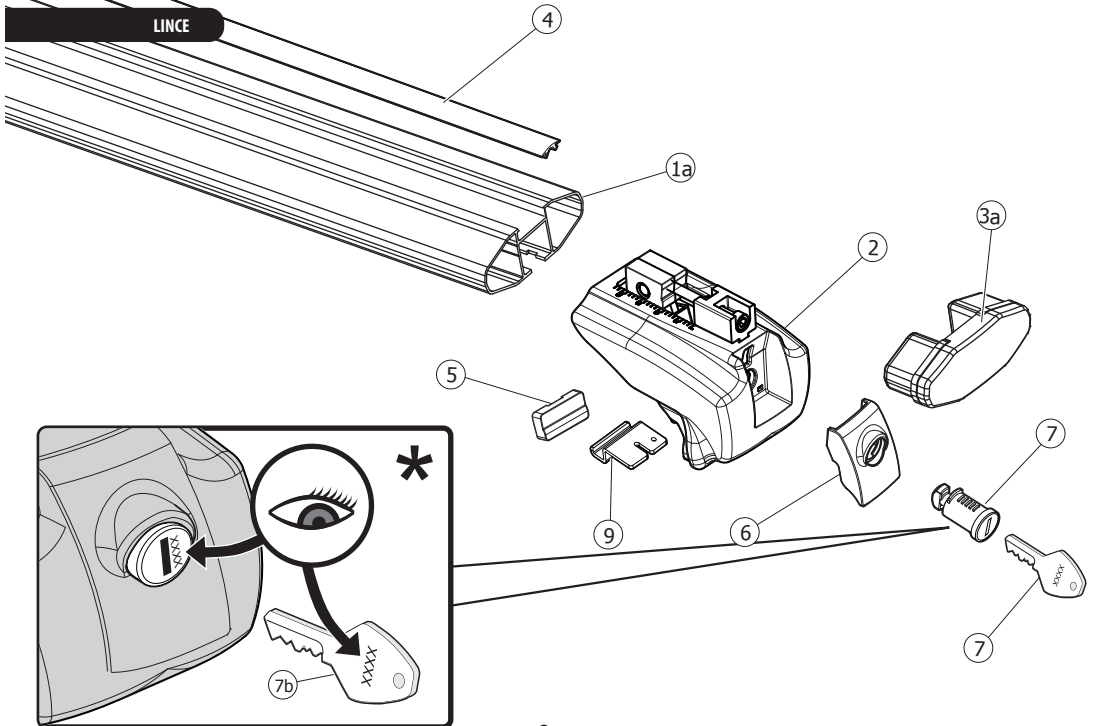

PICK-UP

M-PROFILE

LINCE

I	Istruzioni per il montaggio	RU	Инструкции по установке
GB	Fitting instructions	CZ	Návod na montáž
D	Montageanleitung	SK	Návod na montáž
F	Instructions de montage	SLO	Navodila za pritrdjevanje
E	Instrucciones de montaje	HR	Uputa za sastavljanje
NL	Montage-instructies	HU	A felszerelés módja
PT	Instruções de Montagem	GR	Οδηγίες συναρμολόγησης
S	Monteringsanvisning	DK	Monteringsvejledning
FIN	Asennusohje	RO	Instrucțiuni de montare
EST	Paigaldusjuhend	TK	Uydurma talimat
LAT	Stiprināšanas instrukcija	N	Monteringsveiledning
LIT	Pritvirtinimo instrukcijos	中文	裝修指導
PL	Instrukcja montażu	العربية	تعليمات التجميع

N.	IT Componenti (Inclusi) GB Components (Included) F Composants (Comprises) DE Die Komponenten (im Lieferumfang enthalten) E Componentes (Incluido) RU Компоненты (в комплекте)	PICK UP	LINCE
		M-PROFILE	Q.
1		2	-
1a		-	2
2		4	4
3		4	-
3a		-	4
4		4	3
5		4	4
6		4	4
7		4	4
8		1	1
9		4	4

PICK UP / M-PROFILE

LINCE

A

B

PICK UP / M-PROFILE

LINCE

PICK UP	3,66 kg	
PICK UP XL	3,9 kg	
M-PROFILE	3,66 kg	
M-PROFILE L	3,9 kg	
LINCE	3,9 kg	
LINCE XL	4,2 kg	
		MAX 90 kg

Cod. istr.	Data	Creato da	Approvata da
100041500004	04/04/2016	NP	EL / LM