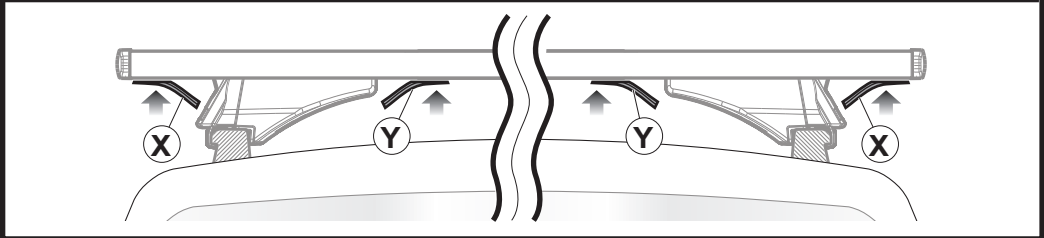

PICK UP / M-PROFILE

LINCE

A

B

PICK UP / M-PROFILE

LINCE

PICK UP	3,66 kg	
PICK UP XL	3,9 kg	
M-PROFILE	3,66 kg	
M-PROFILE L	3,9 kg	
LINCE	3,9 kg	
LINCE XL	4,2 kg	
		MAX 90 kg

Cod. istr.	Data	Creato da	Approvata da
100041500004	04/04/2016	NP	EL / LM