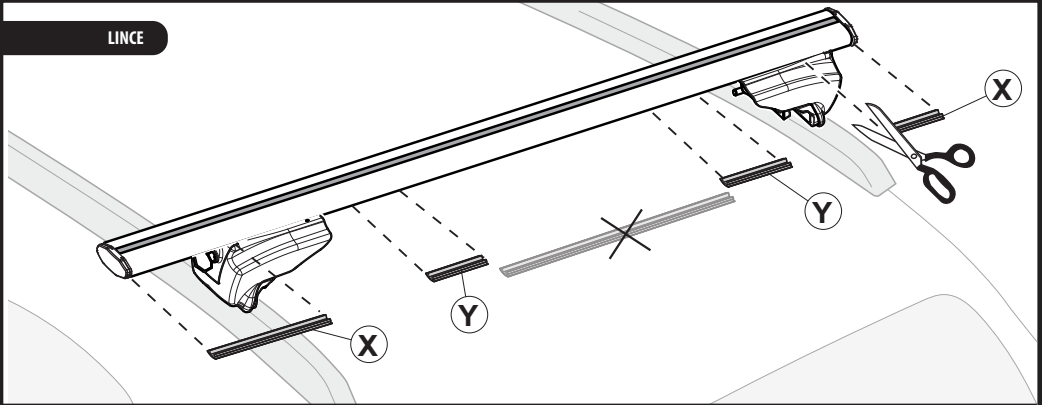

PICK UP / M-PROFILE

LINCE

A

B

PICK UP / M-PROFILE

LINCE

PICK UP	3,66 kg	
PICK UP XL	3,9 kg	
M-PROFILE	3,66 kg	
M-PROFILE L	3,9 kg	
LINCE	3,9 kg	
LINCE XL	4,2 kg	
		MAX 90 kg

Cod. istr.	Data	Creato da	Approvata da
100041500004	04/04/2016	NP	EL / LM