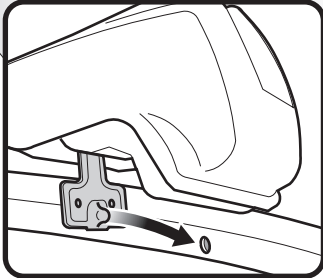

PICK UP / M-PROFILE

LINCE

A

B

PICK UP / M-PROFILE

LINCE

PICK UP	3,66 kg	
PICK UP XL	3,9 kg	
M-PROFILE	3,66 kg	
M-PROFILE L	3,9 kg	
LINCE	3,9 kg	
LINCE XL	4,2 kg	
		MAX 90 kg

Cod. istr.	Data	Creato da	Approvata da
100041500004	04/04/2016	NP	EL / LM