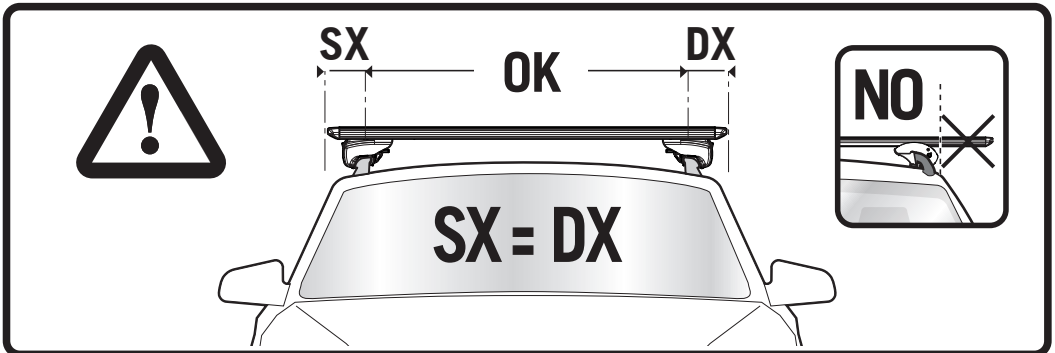

PICK UP / M-PROFILE

LINCE

A

B

PICK UP / M-PROFILE

LINCE

PICK UP	3,66 kg	
PICK UP XL	3,9 kg	
M-PROFILE	3,66 kg	
M-PROFILE L	3,9 kg	
LINCE	3,9 kg	
LINCE XL	4,2 kg	
		MAX 90 kg

Cod. istr.	Data	Creato da	Approvata da
100041500004	04/04/2016	NP	EL / LM