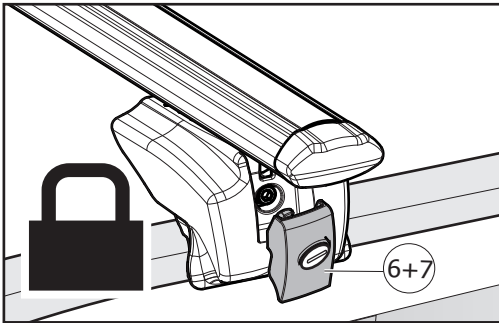

PICK UP / M-PROFILE

LINCE

A

B

PICK UP / M-PROFILE

LINCE

PICK UP	3,66 kg	
PICK UP XL	3,9 kg	
M-PROFILE	3,66 kg	
M-PROFILE L	3,9 kg	
LINCE	3,9 kg	
LINCE XL	4,2 kg	
		MAX 90 kg

Cod. istr.	Data	Creato da	Approvata da
100041500004	04/04/2016	NP	EL / LM