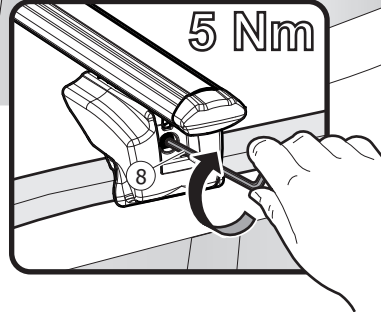

PICK UP / M-PROFILE

LINCE

A

B

PICK UP / M-PROFILE

LINCE

PICK UP	3,66 kg	
PICK UP XL	3,9 kg	
M-PROFILE	3,66 kg	
M-PROFILE L	3,9 kg	
LINCE	3,9 kg	
LINCE XL	4,2 kg	
		MAX 90 kg

Cod. istr.	Data	Creato da	Approvata da
100041500004	04/04/2016	NP	EL / LM