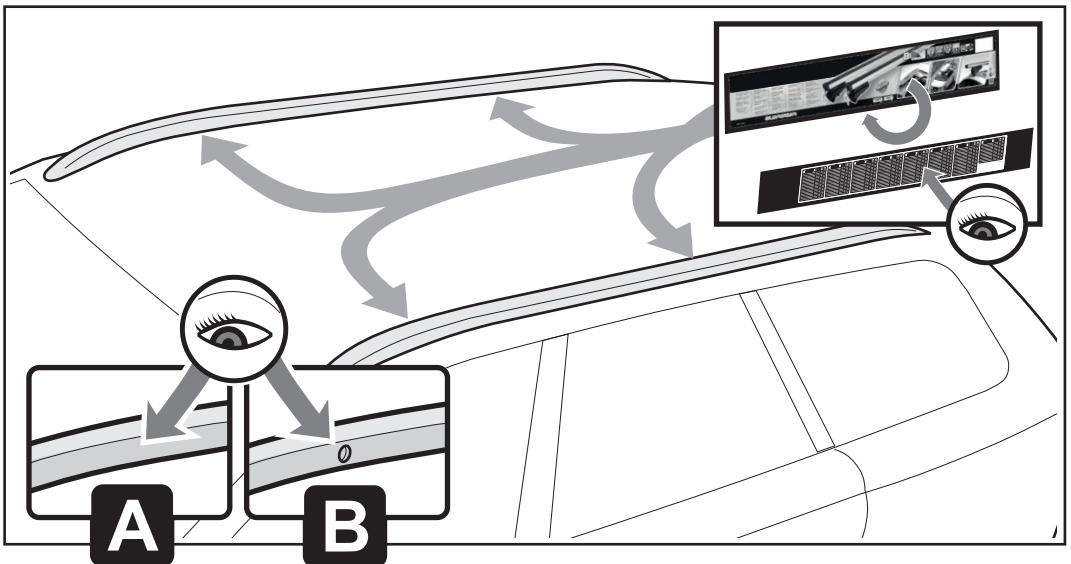

PICK UP / M-PROFILE

LINCE

A

B

PICK UP / M-PROFILE

LINCE

PICK UP	3,66 kg	
PICK UP XL	3,9 kg	
M-PROFILE	3,66 kg	
M-PROFILE L	3,9 kg	
LINCE	3,9 kg	
LINCE XL	4,2 kg	
		MAX 90 kg

Cod. istr.	Data	Creato da	Approvata da
100041500004	04/04/2016	NP	EL / LM