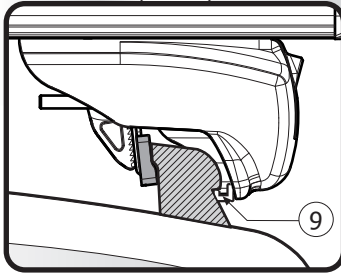

PICK UP / M-PROFILE

LINCE

A

B

PICK UP / M-PROFILE

LINCE

PICK UP	3,66 kg	
PICK UP XL	3,9 kg	
M-PROFILE	3,66 kg	
M-PROFILE L	3,9 kg	
LINCE	3,9 kg	
LINCE XL	4,2 kg	
		MAX 90 kg

Cod. istr.	Data	Creato da	Approvata da
100041500004	04/04/2016	NP	EL / LM