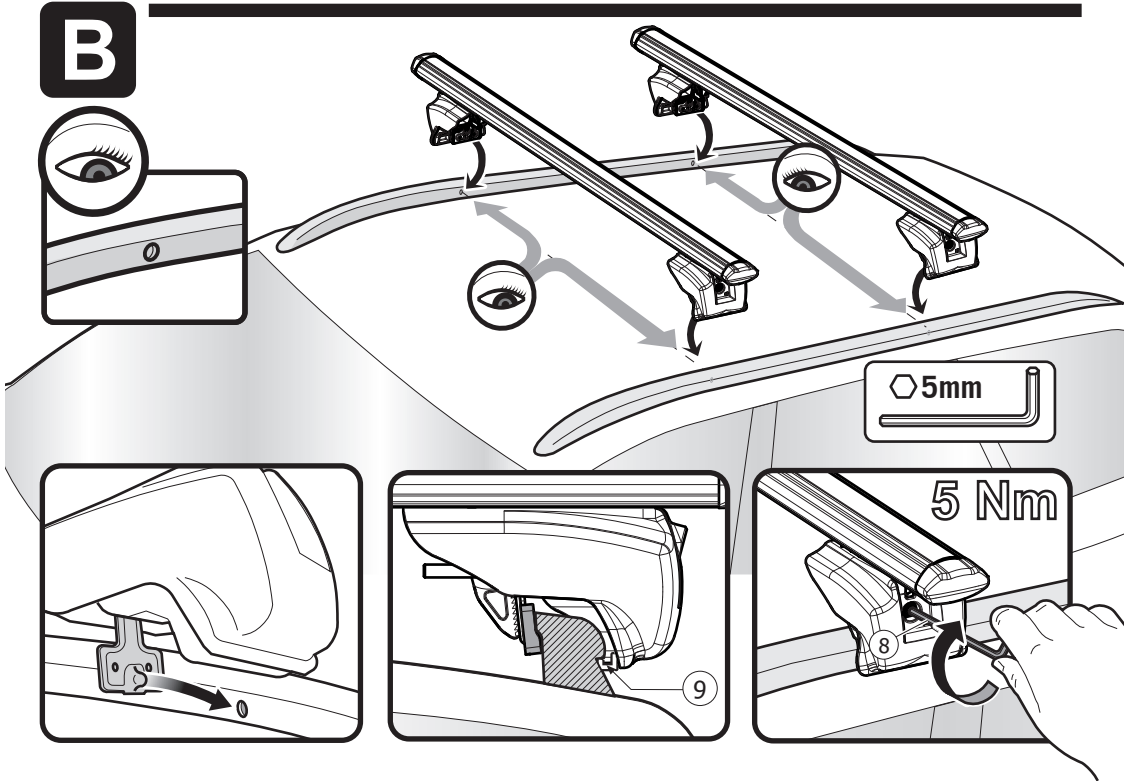

PICK UP / M-PROFILE

LINCE

A

B

PICK UP / M-PROFILE

LINCE

PICK UP	3,66 kg	
PICK UP XL	3,9 kg	
M-PROFILE	3,66 kg	
M-PROFILE L	3,9 kg	
LINCE	3,9 kg	
LINCE XL	4,2 kg	
		MAX 90 kg

Cod. istr.	Data	Creato da	Approvata da
100041500004	04/04/2016	NP	EL / LM