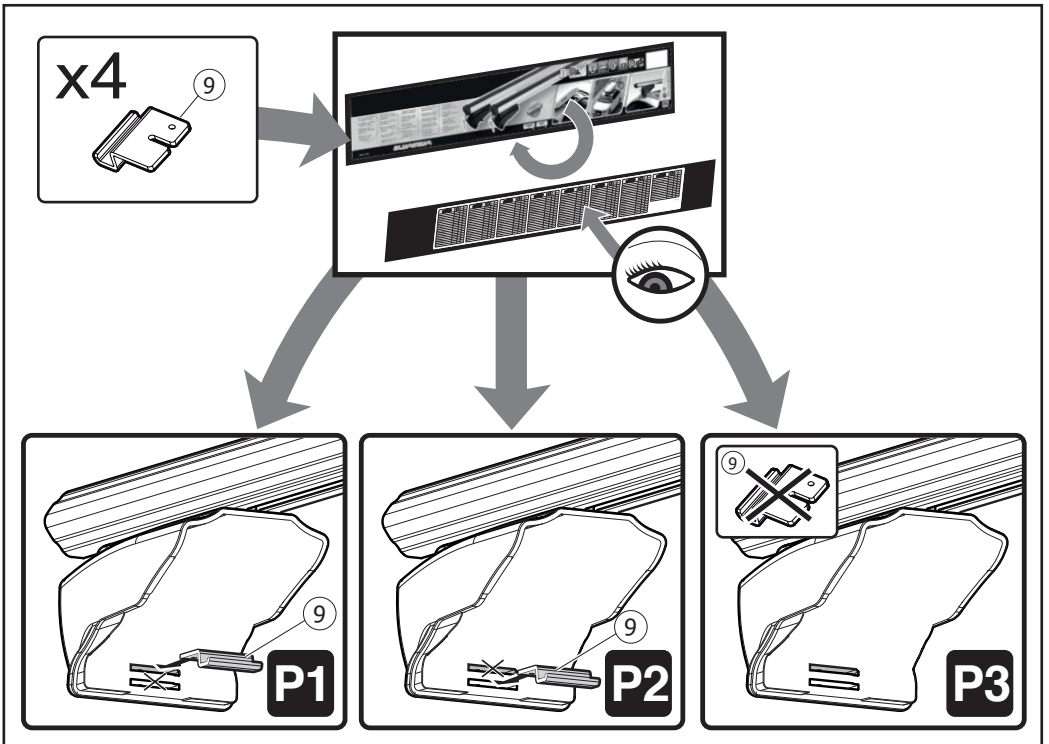

PICK-UP

M-PROFILE

LINCE

I	Istruzioni per il montaggio	RU	Инструкции по установке
GB	Fitting instructions	CZ	Návod na montáž
D	Montageanleitung	SK	Návod na montáž
F	Instructions de montage	SLO	Navodila za pritrdjevanje
E	Instrucciones de montaje	HR	Uputa za sastavljanje
NL	Montage-instructies	HU	A felszerelés módja
PT	Instruções de Montagem	GR	Οδηγίες συναρμολόγησης
S	Monteringsanvisning	DK	Monteringsvejledning
FIN	Asennusohje	RO	Instrucțiuni de montare
EST	Paigaldusjuhend	TK	Uydurma talimat
LAT	Stiprināšanas instrukcija	N	Monteringsveiledning
LIT	Pritvirtinimo instrukcijos	中文	裝修指導
PL	Instrukcja montażu	العربية	تعليمات التجميع

N.	IT Componenti (Inclusi) GB Components (Included) F Composants (Comprises) DE Die Komponenten (im Lieferumfang enthalten) E Componentes (Incluido) RU Компоненты (в комплекте)	PICK UP	LINCE
		M-PROFILE	Q.
1		2	-
1a		-	2
2		4	4
3		4	-
3a		-	4
4		4	3
5		4	4
6		4	4
7		4	4
8		1	1
9		4	4

PICK UP / M-PROFILE

LINCE

A

B

PICK UP / M-PROFILE

LINCE

PICK UP	3,66 kg	
PICK UP XL	3,9 kg	
M-PROFILE	3,66 kg	
M-PROFILE L	3,9 kg	
LINCE	3,9 kg	
LINCE XL	4,2 kg	
		MAX 90 kg

Cod. istr.	Data	Creato da	Approvata da
100041500004	04/04/2016	NP	EL / LM