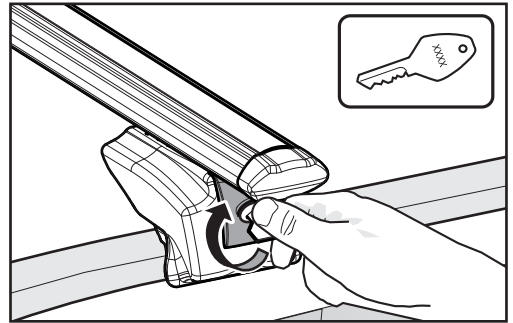

PICK UP / M-PROFILE

LINCE

A

B

PICK UP / M-PROFILE

LINCE

PICK UP	3,66 kg	
PICK UP XL	3,9 kg	
M-PROFILE	3,66 kg	
M-PROFILE L	3,9 kg	
LINCE	3,9 kg	
LINCE XL	4,2 kg	
		MAX 90 kg

Cod. istr.	Data	Creato da	Approvata da
100041500004	04/04/2016	NP	EL / LM