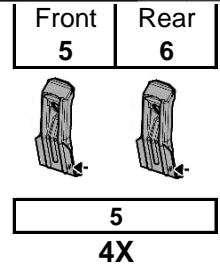

MANUAL OMEGA