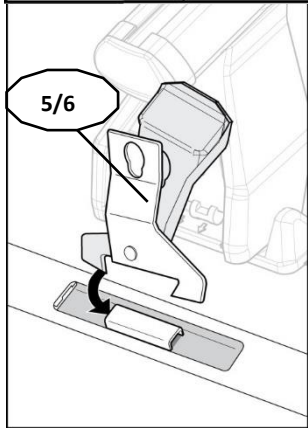

MANUAL OMEGA