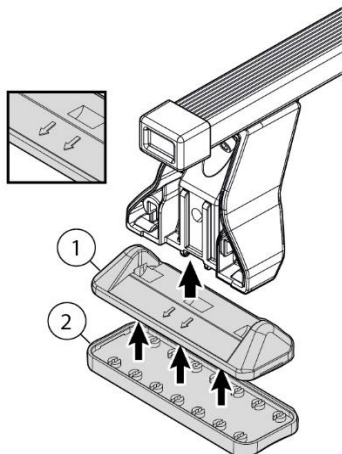

FIXING KIT OMEGA

2

MANUFACTURER	MODEL CAR	DOORS	MODEL YEAR	D1	D2
FIAT	Doblò Restyling		09>10	4,8	4,8
OPEL / VAUXHALL	Adam	3	13>	7,1	2,0
OPEL / VAUXHALL	Astra (J)	5	10>16	6,2	3,3
OPEL / VAUXHALL	Corsa / Vita / Corsavan (E)	5	15>19	8,4	3,8
OPEL / VAUXHALL	Corsa / Vita (D)	3	06>10	8,4	3,2
OPEL / VAUXHALL	Corsa / Vita (D)	3	11>14	8,4	3,2
OPEL / VAUXHALL	Corsa / Vita (D)	5	06>10	8,4	3,8
OPEL / VAUXHALL	Corsa / Vita (D)	5	11>14	8,4	3,8
OPEL / VAUXHALL	Meriva (A)	5	03>09	7,4	5,2
OPEL / VAUXHALL	Meriva (B) (no tetto in vetro / No glass sunroof)	5	10>17	8,9	6,1
OPEL / VAUXHALL	Zafira (C) Tourer	5	11>19	9,5	7,8

3

4