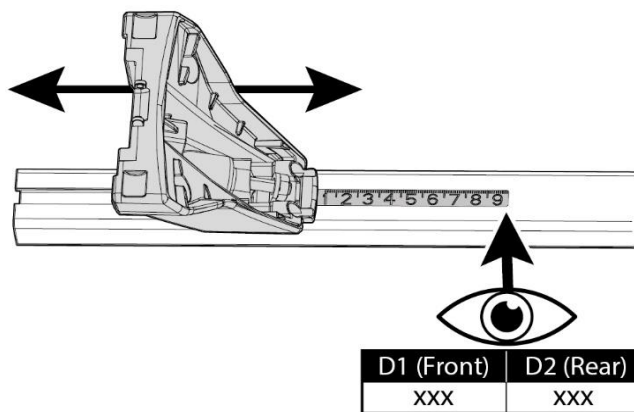

FIXING KIT OMEGA

2