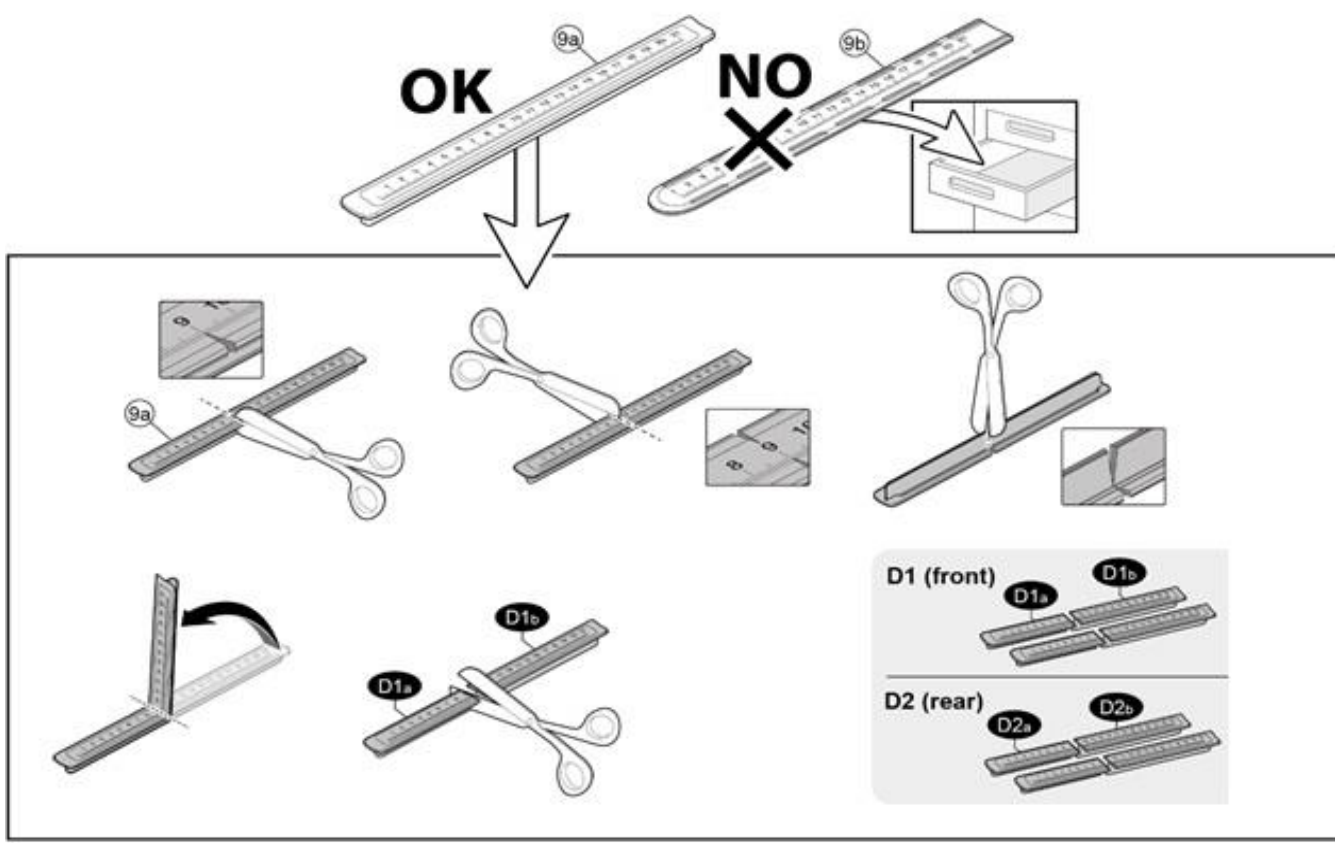

## FIXING KIT DELTA

1

MANUFACTURER	MODEL CAR	DOORS	MODEL YEAR	D1	D2
FIAT	Doblò Restyling		09>10	4,8	4,8
OPEL / VAUXHALL	Adam	3	13>	7,1	2,0
OPEL / VAUXHALL	Astra (J)	5	10>16	6,2	3,3
OPEL / VAUXHALL	Corsa / Vita / Corsavan (E)	5	15>19	8,4	3,8
OPEL / VAUXHALL	Corsa / Vita (D)	3	06>10	8,4	3,2
OPEL / VAUXHALL	Corsa / Vita (D)	3	11>14	8,4	3,2
OPEL / VAUXHALL	Corsa / Vita (D)	5	06>10	8,4	3,8
OPEL / VAUXHALL	Corsa / Vita (D)	5	11>14	8,4	3,8
OPEL / VAUXHALL	Meriva (A)	5	03>09	7,4	5,2
OPEL / VAUXHALL	Meriva (B) (no tetto in vetro / No glass sunroof)	5	10>17	8,9	6,1
OPEL / VAUXHALL	Zafira (C) Tourer	5	11>19	9,5	7,8

2

3

x4

4

Front	Rear
5	6
	
5	
4X	

**5**

**MANUAL DELTA**