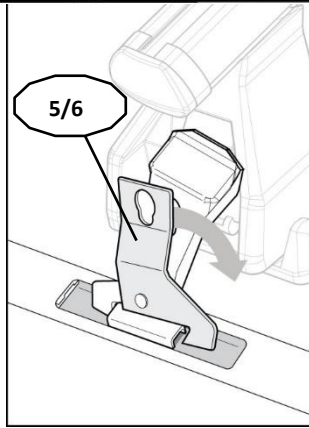

MANUAL OMEGA