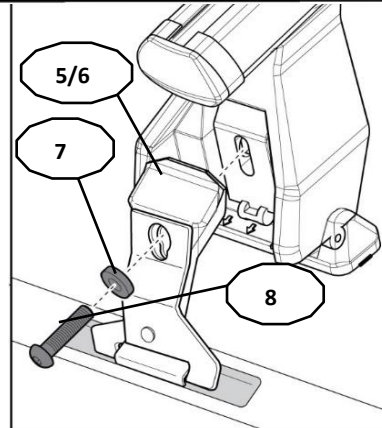

MANUAL OMEGA