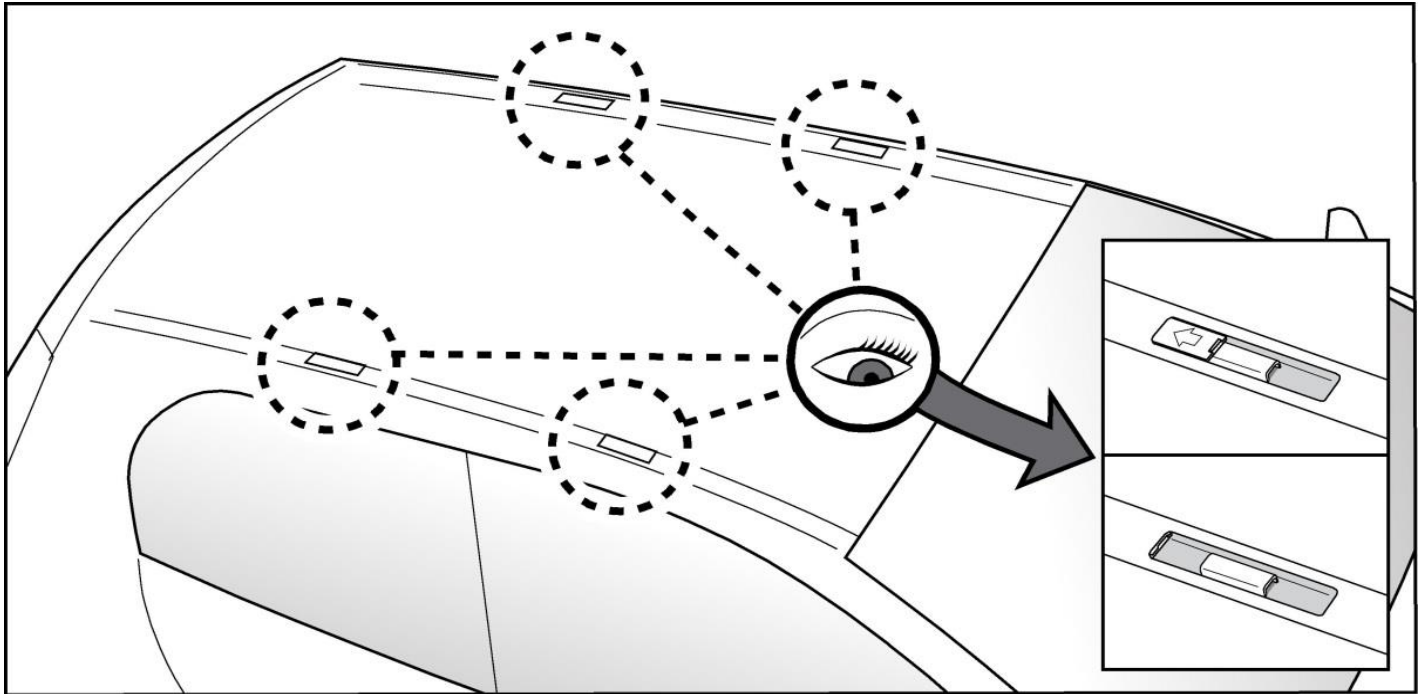

MANUAL OMEGA