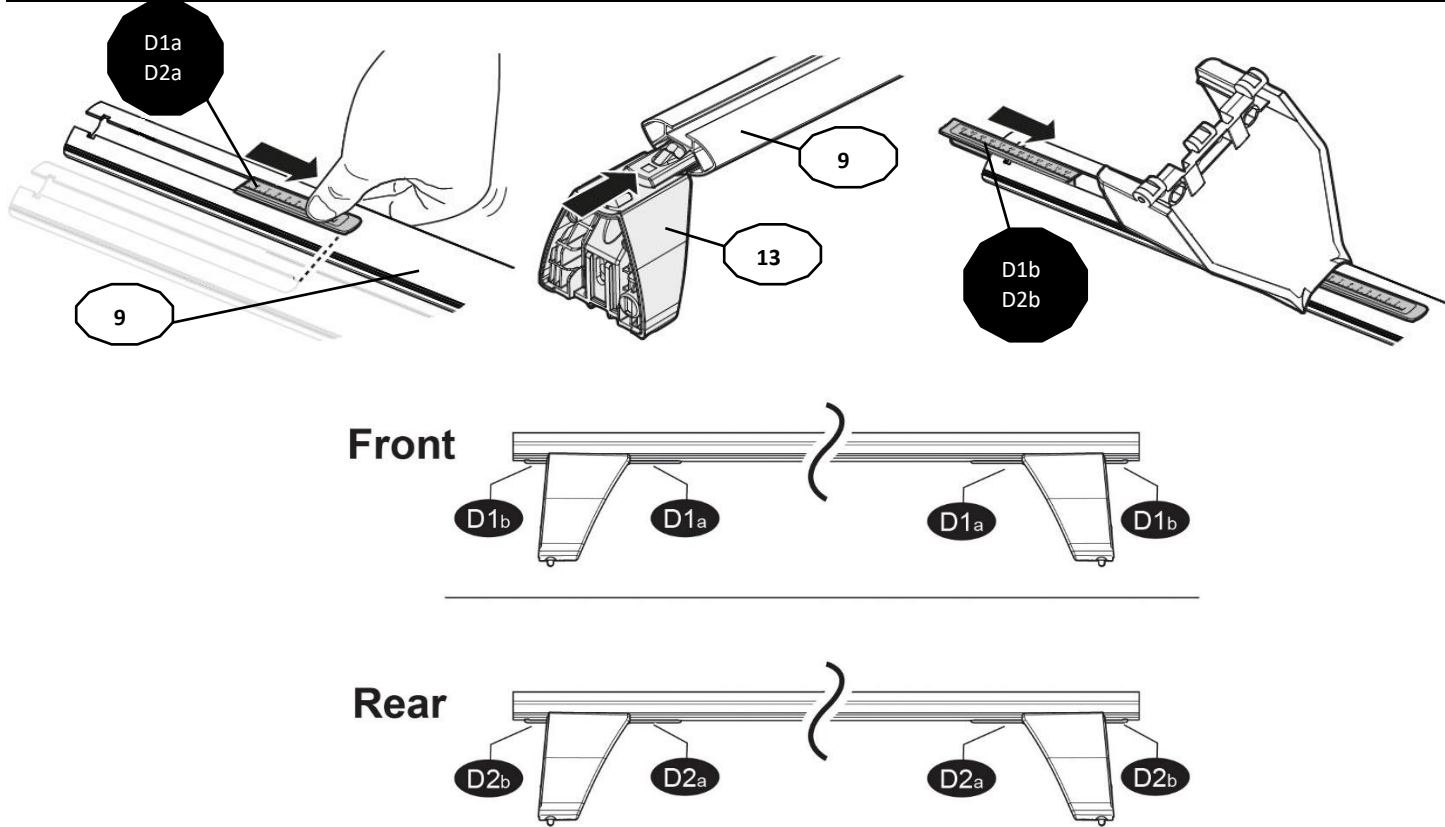

## FIXING KIT DELTA

1

MANUFACTURER	MODEL CAR	DOORS	MODEL YEAR	D1	D2
FIAT	Doblò Restyling		09>10	4,8	4,8
OPEL / VAUXHALL	Adam	3	13>	7,1	2,0
OPEL / VAUXHALL	Astra (J)	5	10>16	6,2	3,3
OPEL / VAUXHALL	Corsa / Vita / Corsavan (E)	5	15>19	8,4	3,8
OPEL / VAUXHALL	Corsa / Vita (D)	3	06>10	8,4	3,2
OPEL / VAUXHALL	Corsa / Vita (D)	3	11>14	8,4	3,2
OPEL / VAUXHALL	Corsa / Vita (D)	5	06>10	8,4	3,8
OPEL / VAUXHALL	Corsa / Vita (D)	5	11>14	8,4	3,8
OPEL / VAUXHALL	Meriva (A)	5	03>09	7,4	5,2
OPEL / VAUXHALL	Meriva (B) (no tetto in vetro / No glass sunroof)	5	10>17	8,9	6,1
OPEL / VAUXHALL	Zafira (C) Tourer	5	11>19	9,5	7,8

2

3

x4

4

Front	Rear
5	6
	
5	
4X	

**5**

**MANUAL DELTA**

# FIXING KIT OMEGA

2

MANUFACTURER	MODEL CAR	DOORS	MODEL YEAR	D1	D2
FIAT	Doblò Restyling		09>10	4,8	4,8
OPEL / VAUXHALL	Adam	3	13>	7,1	2,0
OPEL / VAUXHALL	Astra (J)	5	10>16	6,2	3,3
OPEL / VAUXHALL	Corsa / Vita / Corsavan (E)	5	15>19	8,4	3,8
OPEL / VAUXHALL	Corsa / Vita (D)	3	06>10	8,4	3,2
OPEL / VAUXHALL	Corsa / Vita (D)	3	11>14	8,4	3,2
OPEL / VAUXHALL	Corsa / Vita (D)	5	06>10	8,4	3,8
OPEL / VAUXHALL	Corsa / Vita (D)	5	11>14	8,4	3,8
OPEL / VAUXHALL	Meriva (A)	5	03>09	7,4	5,2
OPEL / VAUXHALL	Meriva (B) (no tetto in vetro / No glass sunroof)	5	10>17	8,9	6,1
OPEL / VAUXHALL	Zafira (C) Tourer	5	11>19	9,5	7,8