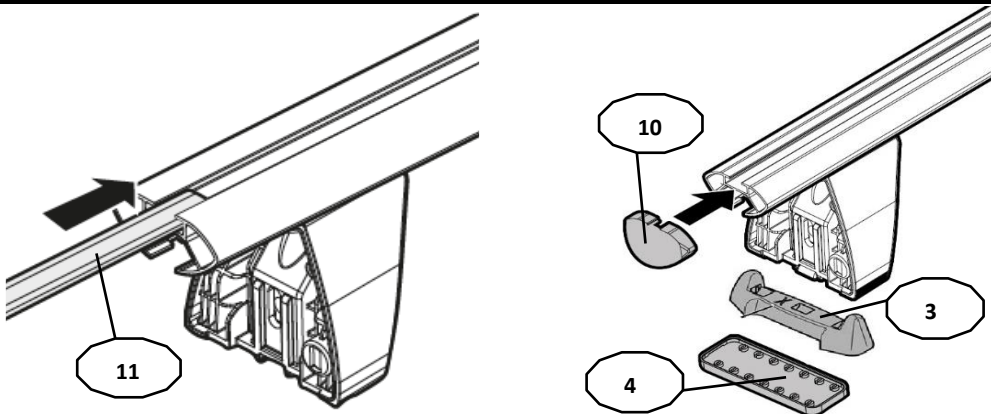

## FIXING KIT DELTA

1

MANUFACTURER	MODEL CAR	DOORS	MODEL YEAR	D1	D2
FIAT	Doblò Restyling		09>10	4,8	4,8
OPEL / VAUXHALL	Adam	3	13>	7,1	2,0
OPEL / VAUXHALL	Astra (J)	5	10>16	6,2	3,3
OPEL / VAUXHALL	Corsa / Vita / Corsavan (E)	5	15>19	8,4	3,8
OPEL / VAUXHALL	Corsa / Vita (D)	3	06>10	8,4	3,2
OPEL / VAUXHALL	Corsa / Vita (D)	3	11>14	8,4	3,2
OPEL / VAUXHALL	Corsa / Vita (D)	5	06>10	8,4	3,8
OPEL / VAUXHALL	Corsa / Vita (D)	5	11>14	8,4	3,8
OPEL / VAUXHALL	Meriva (A)	5	03>09	7,4	5,2
OPEL / VAUXHALL	Meriva (B) (no tetto in vetro / No glass sunroof)	5	10>17	8,9	6,1
OPEL / VAUXHALL	Zafira (C) Tourer	5	11>19	9,5	7,8

2

3

x4

4

Front	Rear
5	6
	
5	
4X	

**5**

**MANUAL DELTA**