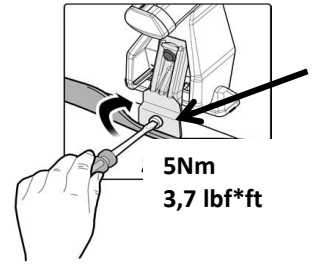

MANUFACTURER	MODEL CAR	DOORS	MODEL YEAR
AUDI	A8 (D5/4N)	4	17>
AUDI	A3 (8Y) Sportback	4	20>
CITROEN	C5 X (E43)	5	21>
NISSAN	Qashqai / Dualis (J11)	5	17>21
RENAULT	Megane III Sportour (notetto vetro / no glass sunroof)	5	09>16