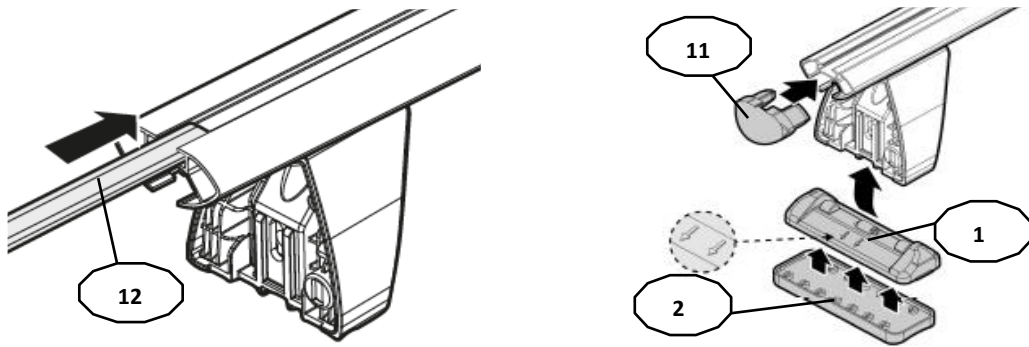

RENAULT	Megane IV Grand Coupé	4	17>	7,7	6,4
RENAULT	Scenic IV	5	17>	12,2	8,4
RENAULT	Scenic X Mod	5	09>13	9,8	8,9
SKODA	Scala	5	19>	5,2	4,3
VOLKSWAGEN	Golf VII	5	12>19	6,2	4,6
VOLKSWAGEN	Golf VIII	5	19>	5,1	2,8
VOLVO	S60	4	18>	7,0	9,7
VOLVO	S90	4	16>	6,3	7,0

2

3

x4

4