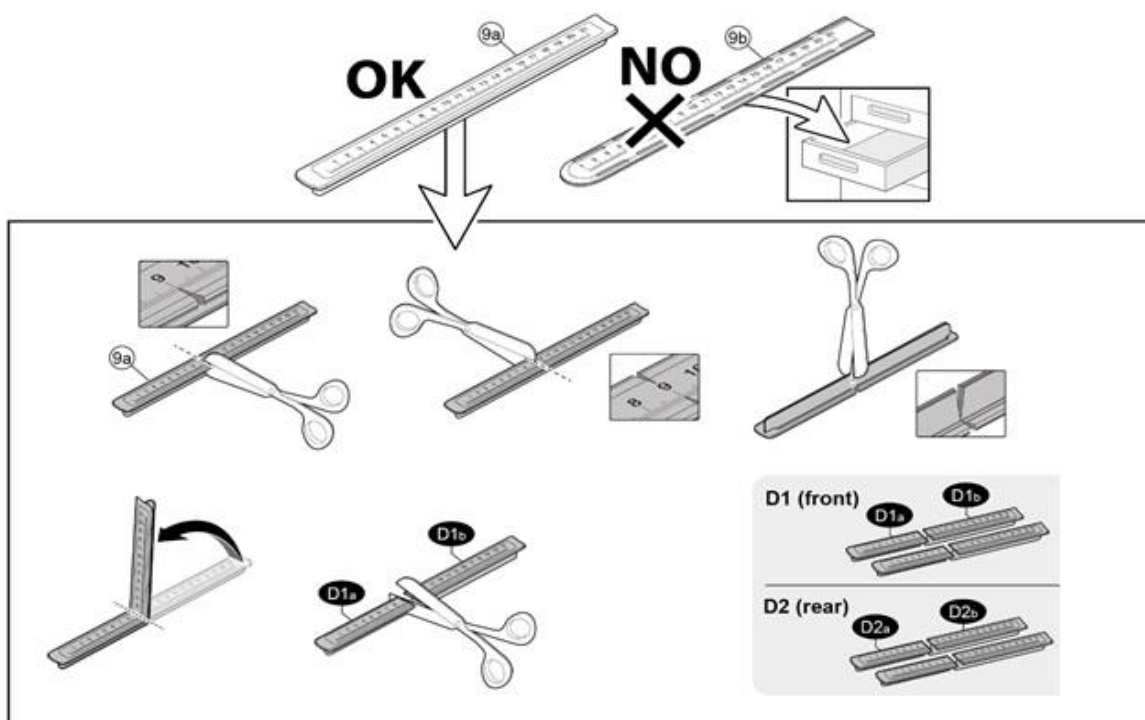

**DELTA**

**OMEGA**

PAG. 5

## FIXING KIT DELTA

1

MANUFACTURER	MODEL CAR	DOORS	MODEL YEAR	D1	D2
AUDI	A3 (8Y) Sportback	5	20>	5,6	2,9
AUDI	A8 (D5/4N)	4	17>	8,0	8,2
CITROEN	C4 (Mk3)	5	20>	3,5	2,4
CITROEN	C4X / e C4X (E43)	5	22>	2,6	2,2
CITROEN	C5 X (E43)	5	21>	4,5	3,1
DS	4 (Mk2)	5	21>	5,1	2,7
FORD	Focus IV	5	18>	7,7	7,7
NISSAN	Qashqai / Dualis (J11)	5	17>21	11,1	9,0
OPEL / VAUXHALL	Astra (L) (no tetto vetro / no glass sunroof)	5	21>	4,6	3,2
PEUGEOT	308 (P5)/308 (MK3)	5	21>	4,6	3,7
PEUGEOT	308 Station Wagon (P52) / 308 Station Wagon (Mk3)	5	21>	4,2	3,5
PEUGEOT	408 / 408X (P54)	5	22>	4,1	4,1
RENAULT	Arkana	5	20>	7,3	5,6
RENAULT	Clio V	5	19>	13,2	13,2
RENAULT	Grand Scenic IV	5	17>	12,4	9,3
RENAULT	Megane III	5	08>16	13,2	13,7
RENAULT	Megane III Sportour (notetto vetro / no glass sunroof)	5	09>16	13,1	13,1