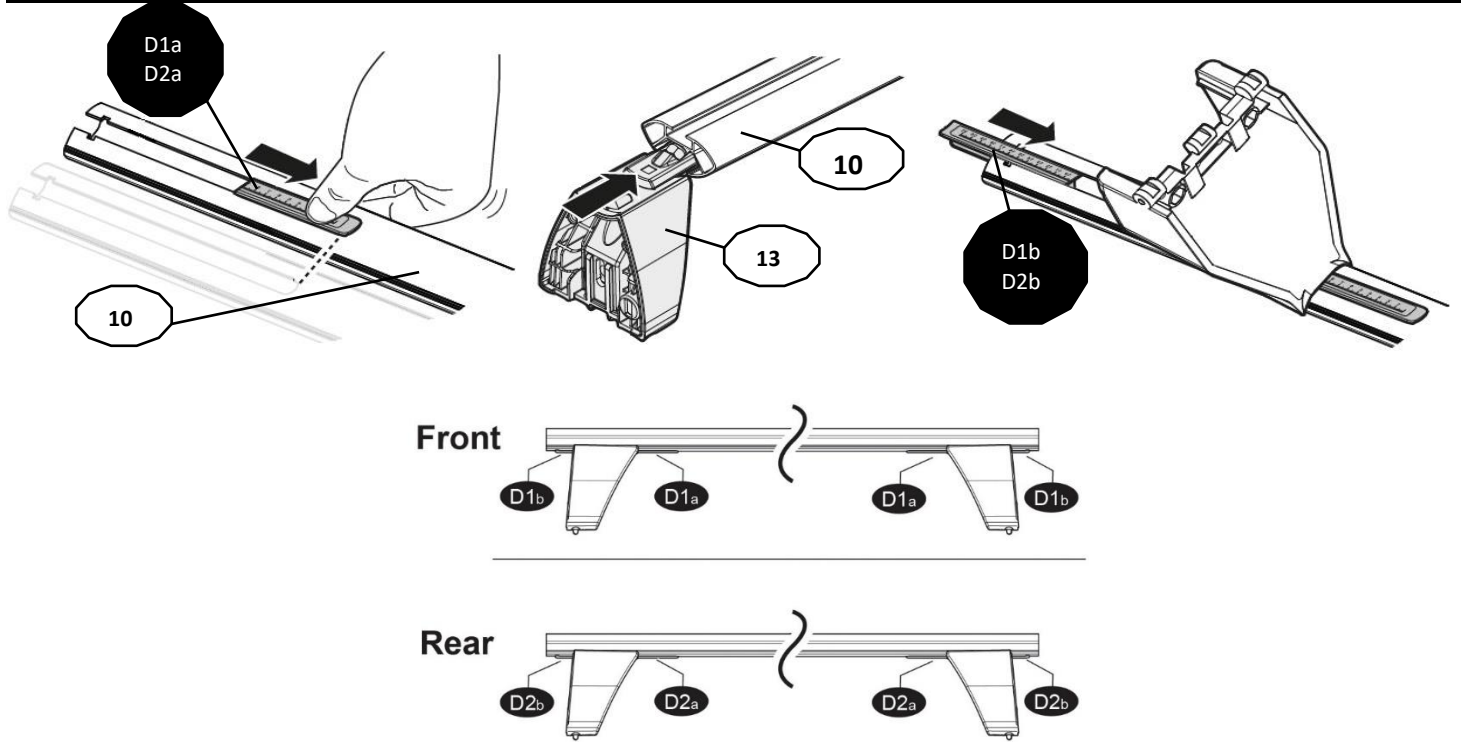

RENAULT	Megane IV Grand Coupé	4	17>	7,7	6,4
RENAULT	Scenic IV	5	17>	12,2	8,4
RENAULT	Scenic X Mod	5	09>13	9,8	8,9
SKODA	Scala	5	19>	5,2	4,3
VOLKSWAGEN	Golf VII	5	12>19	6,2	4,6
VOLKSWAGEN	Golf VIII	5	19>	5,1	2,8
VOLVO	S60	4	18>	7,0	9,7
VOLVO	S90	4	16>	6,3	7,0

2

3

x4