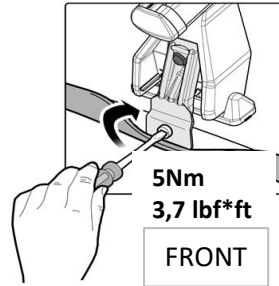

MANUFACTURER	MODEL CAR	DOORS	MODEL YEAR
AUDI	A8 (D5/4N)	4	17>
AUDI	A3 (8Y) Sportback	4	20>
CITROEN	C5 X (E43)	5	21>
NISSAN	Qashqai / Dualis (J11)	5	17>21
RENAULT	Megane III Sportour (notetto vetro / no glass sunroof)	5	09>16

MANUFACTURER	MODEL CAR	DOORS	MODEL YEAR
FORD	Focus IV	5	18>
RENAULT	Arkana	5	20>

MANUFACTURER	MODEL CAR	DOORS	MODEL YEAR	A1	A2	A1	A2
				cm	cm	in	in
VOLKSWAGEN	Golf VIII	5	19>	X	35	X	13,8

MANUFACTURER	MODEL CAR	DOORS	MODEL YEAR	A1	A2	A1	A2
				cm	cm	in	in
VOLKSWAGEN	Golf VII	5	12>19	X	34	X	13,4

6

7

MANUAL OMEGA