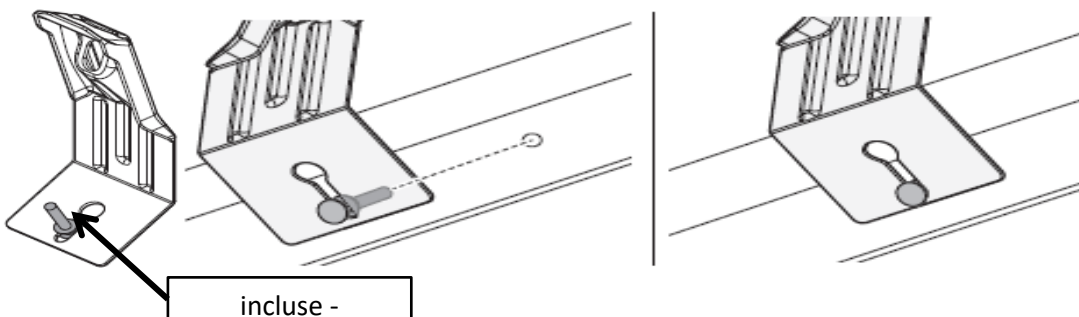

Front	Rear
5	6
37 2X	37 2X