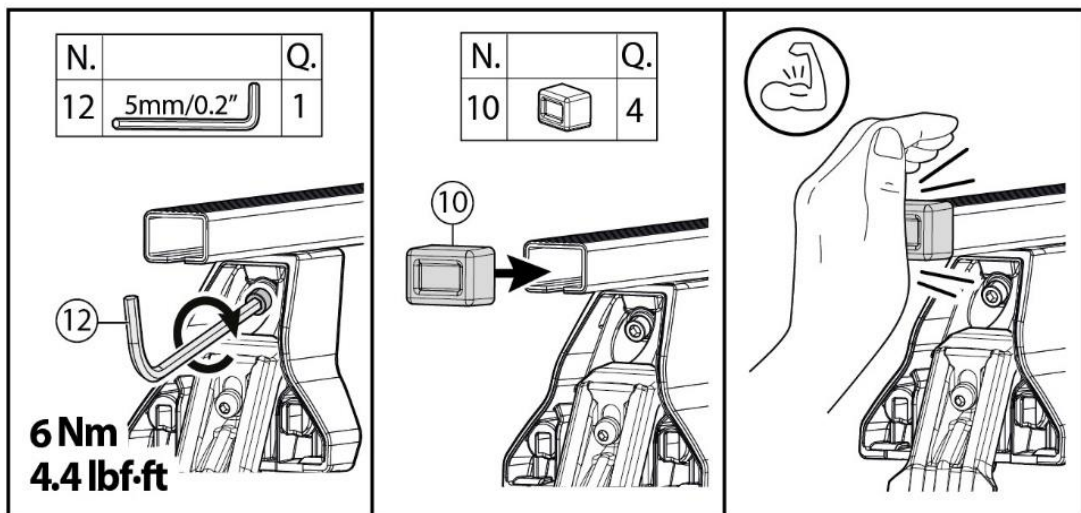

FIXING KIT OMEGA

2

MANUFACTURER	MODEL CAR	DOORS	MODEL YEAR	D1	D2
ACURA	MDX III (YD3)	5	14>	4,3	3,3
ACURA	RDX II	5	13>18	10,5	9,8
ACURA	RDX III	5	19>	10,5	9,8
HYUNDAI	Atos	5	97>08	9,6	8,8
KIA	Rio (UB) Hatchback	5	11>15	12,8	12,8
KIA	Venga (no tetto vetro / no sunroof)	5	10>14	6,0	4,6
SKODA	Fabia II (5J)	5	07>14	11,9	11,9
SKODA	Superb (3U)	4	01>08	10,4	10,4
SSANGYONG	Tivoli	5	15>	13,5	12,4
TOYOTA	Corolla Verso	5	04>07	9,5	9,5
TOYOTA	Rav 4 (XA30)	5	05>12	6,6	5,3

3

4