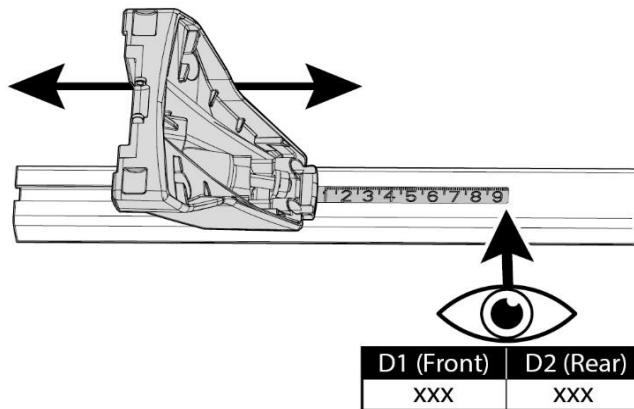

X = predisposizione originale /original arrangement

5

MANUAL DELTA

FIXING KIT OMEGA

2

MANUFACTURER	MODEL CAR	DOORS	MODEL YEAR	D1	D2
ACURA	MDX III (YD3)	5	14>	4,3	3,3
ACURA	RDX II	5	13>18	10,5	9,8
ACURA	RDX III	5	19>	10,5	9,8
HYUNDAI	Atos	5	97>08	9,6	8,8
KIA	Rio (UB) Hatchback	5	11>15	12,8	12,8
KIA	Venga (no tetto vetro / no sunroof)	5	10>14	6,0	4,6
SKODA	Fabia II (5J)	5	07>14	11,9	11,9
SKODA	Superb (3U)	4	01>08	10,4	10,4
SSANGYONG	Tivoli	5	15>	13,5	12,4
TOYOTA	Corolla Verso	5	04>07	9,5	9,5
TOYOTA	Rav 4 (XA30)	5	05>12	6,6	5,3