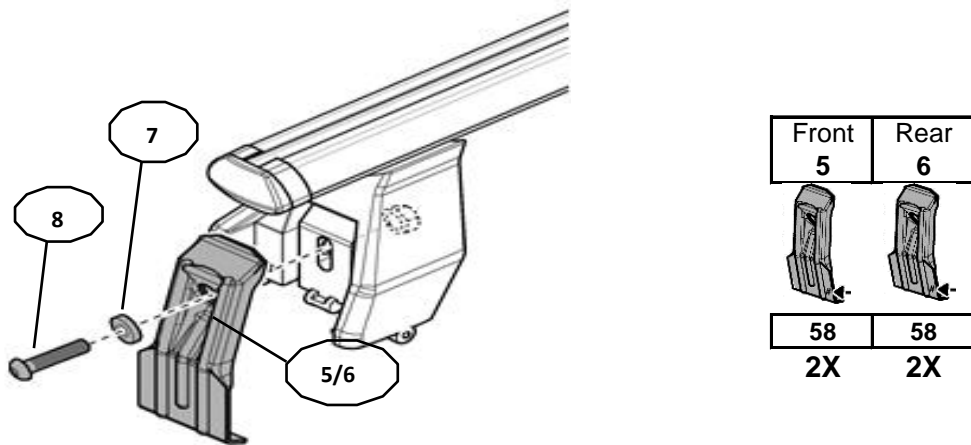

2

3

x4

4

MANUFACTURER	MODEL CAR	DOORS	MODEL YEAR	A1 cm	A2 cm	A1 in	A2 in
ACURA	MDX III (YD3)	5	14>	22	42	8,7	16,5
ACURA	RDX II	5	13>18	17	47	6,7	18,5
ACURA	RDX III	5	19>	17	47	6,7	18,5
HYUNDAI	Atos	5	97>08	20	50	7,9	19,7
KIA	Rio (UB) Hatchback	5	11>15	28	32	11,0	12,6
KIA	Venga (no tetto vetro / no sunroof)	5	10>14	27	40	10,6	15,7
SKODA	Fabia II (5J)	5	07>14	21	55	8,3	21,7
SKODA	Superb (3U)	4	01>08	24	46	9,4	18,1
SSANGYONG	Tivoli	5	15>	24	45	9,4	17,7
TOYOTA	Corolla Verso	5	04>07	25	42	9,8	16,5
TOYOTA	Rav 4 (XA30)	5	05>12	30	40	11,8	15,7

X = predisposizione originale /original arrangement

5

MANUAL DELTA

FIXING KIT OMEGA

2

MANUFACTURER	MODEL CAR	DOORS	MODEL YEAR	D1	D2
ACURA	MDX III (YD3)	5	14>	4,3	3,3
ACURA	RDX II	5	13>18	10,5	9,8
ACURA	RDX III	5	19>	10,5	9,8
HYUNDAI	Atos	5	97>08	9,6	8,8
KIA	Rio (UB) Hatchback	5	11>15	12,8	12,8
KIA	Venga (no tetto vetro / no sunroof)	5	10>14	6,0	4,6
SKODA	Fabia II (5J)	5	07>14	11,9	11,9
SKODA	Superb (3U)	4	01>08	10,4	10,4
SSANGYONG	Tivoli	5	15>	13,5	12,4
TOYOTA	Corolla Verso	5	04>07	9,5	9,5
TOYOTA	Rav 4 (XA30)	5	05>12	6,6	5,3