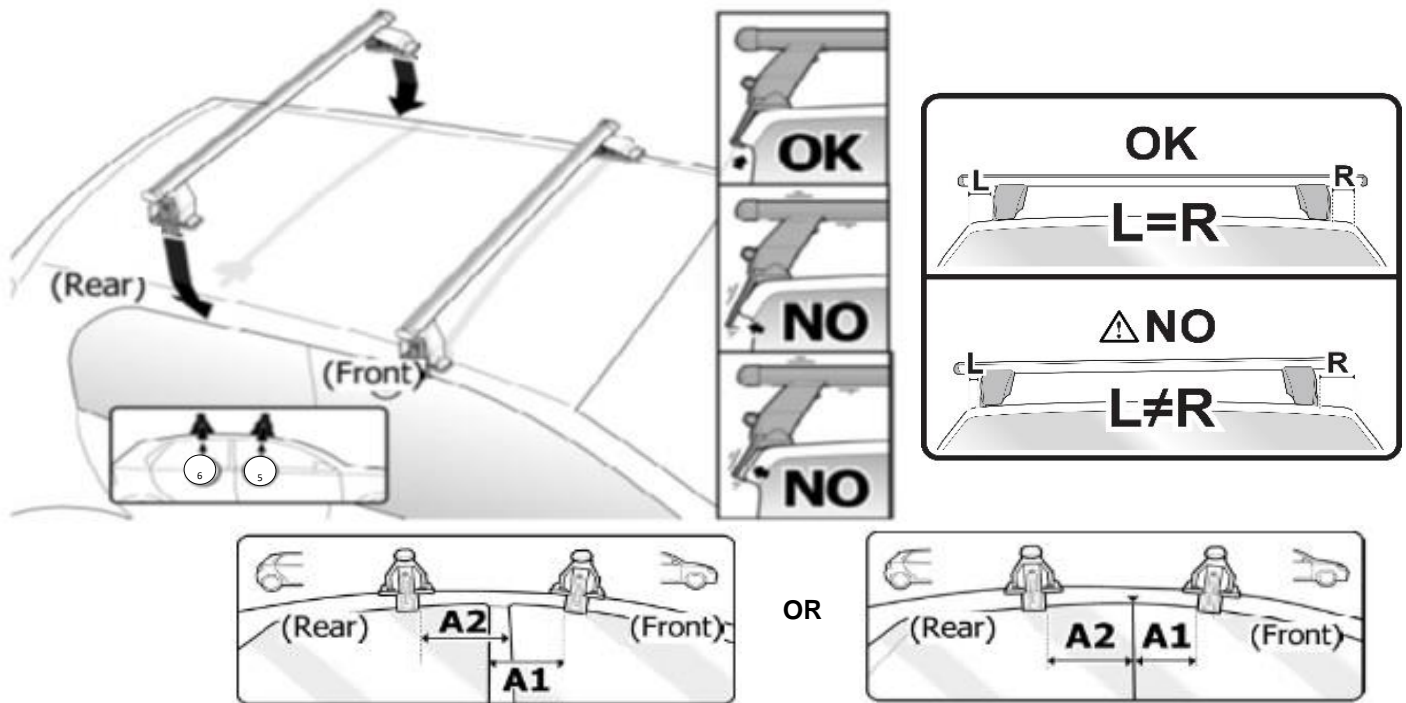

2

3

x4

4

MANUFACTURER	MODEL CAR	DOORS	MODEL YEAR	A1 cm	A2 cm	A1 in	A2 in
ACURA	MDX III (YD3)	5	14>	22	42	8,7	16,5
ACURA	RDX II	5	13>18	17	47	6,7	18,5
ACURA	RDX III	5	19>	17	47	6,7	18,5
HYUNDAI	Atos	5	97>08	20	50	7,9	19,7
KIA	Rio (UB) Hatchback	5	11>15	28	32	11,0	12,6
KIA	Venga (no tetto vetro / no sunroof)	5	10>14	27	40	10,6	15,7
SKODA	Fabia II (5J)	5	07>14	21	55	8,3	21,7
SKODA	Superb (3U)	4	01>08	24	46	9,4	18,1
SSANGYONG	Tivoli	5	15>	24	45	9,4	17,7
TOYOTA	Corolla Verso	5	04>07	25	42	9,8	16,5
TOYOTA	Rav 4 (XA30)	5	05>12	30	40	11,8	15,7

X = predisposizione originale /original arrangement

5

MANUAL DELTA

FIXING KIT OMEGA

2

MANUFACTURER	MODEL CAR	DOORS	MODEL YEAR	D1	D2
ACURA	MDX III (YD3)	5	14>	4,3	3,3
ACURA	RDX II	5	13>18	10,5	9,8
ACURA	RDX III	5	19>	10,5	9,8
HYUNDAI	Atos	5	97>08	9,6	8,8
KIA	Rio (UB) Hatchback	5	11>15	12,8	12,8
KIA	Venga (no tetto vetro / no sunroof)	5	10>14	6,0	4,6
SKODA	Fabia II (5J)	5	07>14	11,9	11,9
SKODA	Superb (3U)	4	01>08	10,4	10,4
SSANGYONG	Tivoli	5	15>	13,5	12,4
TOYOTA	Corolla Verso	5	04>07	9,5	9,5
TOYOTA	Rav 4 (XA30)	5	05>12	6,6	5,3