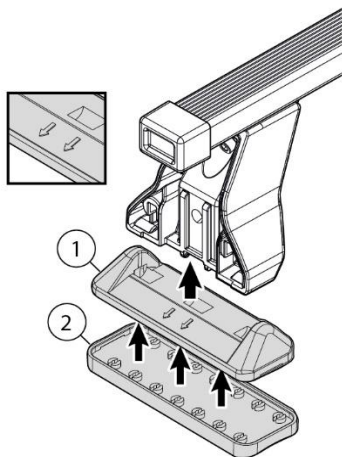

FIXING KIT OMEGA

2

MANUFACTURER	MODEL CAR	DOORS	MODEL YEAR	D1	D2
ACURA	MDX III (YD3)	5	14>	4,3	3,3
ACURA	RDX II	5	13>18	10,5	9,8
ACURA	RDX III	5	19>	10,5	9,8
HYUNDAI	Atos	5	97>08	9,6	8,8
KIA	Rio (UB) Hatchback	5	11>15	12,8	12,8
KIA	Venga (no tetto vetro / no sunroof)	5	10>14	6,0	4,6
SKODA	Fabia II (5J)	5	07>14	11,9	11,9
SKODA	Superb (3U)	4	01>08	10,4	10,4
SSANGYONG	Tivoli	5	15>	13,5	12,4
TOYOTA	Corolla Verso	5	04>07	9,5	9,5
TOYOTA	Rav 4 (XA30)	5	05>12	6,6	5,3

3

4