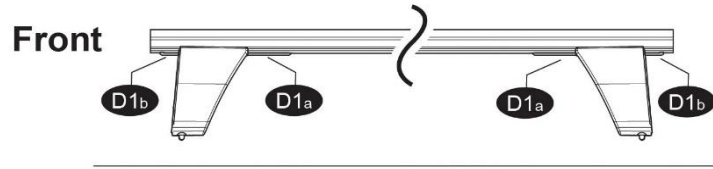

FIXING KIT DELTA

1

MANUFACTURER	MODEL CAR	DOORS	MODEL YEAR	D1	D2
ACURA	MDX III (YD3)	5	14>	4,3	3,3
ACURA	RDX II	5	13>18	10,5	9,8
ACURA	RDX III	5	19>	10,5	9,8
HYUNDAI	Atos	5	97>08	9,6	8,8
KIA	Rio (UB) Hatchback	5	11>15	12,8	12,8
KIA	Venga (no tetto vetro / no sunroof)	5	10>14	6,0	4,6
SKODA	Fabia II (5J)	5	07>14	11,9	11,9
SKODA	Superb (3U)	4	01>08	10,4	10,4
SSANGYONG	Tivoli	5	15>	13,5	12,4
TOYOTA	Corolla Verso	5	04>07	9,5	9,5
TOYOTA	Rav 4 (XA30)	5	05>12	6,6	5,3

2

3

x4

4

MANUFACTURER	MODEL CAR	DOORS	MODEL YEAR	A1 cm	A2 cm	A1 in	A2 in
ACURA	MDX III (YD3)	5	14>	22	42	8,7	16,5
ACURA	RDX II	5	13>18	17	47	6,7	18,5
ACURA	RDX III	5	19>	17	47	6,7	18,5
HYUNDAI	Atos	5	97>08	20	50	7,9	19,7
KIA	Rio (UB) Hatchback	5	11>15	28	32	11,0	12,6
KIA	Venga (no tetto vetro / no sunroof)	5	10>14	27	40	10,6	15,7
SKODA	Fabia II (5J)	5	07>14	21	55	8,3	21,7
SKODA	Superb (3U)	4	01>08	24	46	9,4	18,1
SSANGYONG	Tivoli	5	15>	24	45	9,4	17,7
TOYOTA	Corolla Verso	5	04>07	25	42	9,8	16,5
TOYOTA	Rav 4 (XA30)	5	05>12	30	40	11,8	15,7

X = predisposizione originale /original arrangement

5

MANUAL DELTA

FIXING KIT OMEGA

2

MANUFACTURER	MODEL CAR	DOORS	MODEL YEAR	D1	D2
ACURA	MDX III (YD3)	5	14>	4,3	3,3
ACURA	RDX II	5	13>18	10,5	9,8
ACURA	RDX III	5	19>	10,5	9,8
HYUNDAI	Atos	5	97>08	9,6	8,8
KIA	Rio (UB) Hatchback	5	11>15	12,8	12,8
KIA	Venga (no tetto vetro / no sunroof)	5	10>14	6,0	4,6
SKODA	Fabia II (5J)	5	07>14	11,9	11,9
SKODA	Superb (3U)	4	01>08	10,4	10,4
SSANGYONG	Tivoli	5	15>	13,5	12,4
TOYOTA	Corolla Verso	5	04>07	9,5	9,5
TOYOTA	Rav 4 (XA30)	5	05>12	6,6	5,3