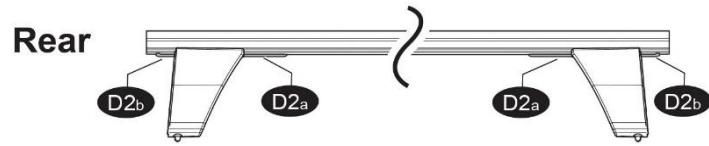

FIXING KIT DELTA

1

MANUFACTURER	MODEL CAR	DOORS	MODEL YEAR	D1	D2
ACURA	MDX III (YD3)	5	14>	4,3	3,3
ACURA	RDX II	5	13>18	10,5	9,8
ACURA	RDX III	5	19>	10,5	9,8
HYUNDAI	Atos	5	97>08	9,6	8,8
KIA	Rio (UB) Hatchback	5	11>15	12,8	12,8
KIA	Venga (no tetto vetro / no sunroof)	5	10>14	6,0	4,6
SKODA	Fabia II (5J)	5	07>14	11,9	11,9
SKODA	Superb (3U)	4	01>08	10,4	10,4
SSANGYONG	Tivoli	5	15>	13,5	12,4
TOYOTA	Corolla Verso	5	04>07	9,5	9,5
TOYOTA	Rav 4 (XA30)	5	05>12	6,6	5,3

2

3

x4

4

MANUFACTURER	MODEL CAR	DOORS	MODEL YEAR	A1 cm	A2 cm	A1 in	A2 in
ACURA	MDX III (YD3)	5	14>	22	42	8,7	16,5
ACURA	RDX II	5	13>18	17	47	6,7	18,5
ACURA	RDX III	5	19>	17	47	6,7	18,5
HYUNDAI	Atos	5	97>08	20	50	7,9	19,7
KIA	Rio (UB) Hatchback	5	11>15	28	32	11,0	12,6
KIA	Venga (no tetto vetro / no sunroof)	5	10>14	27	40	10,6	15,7
SKODA	Fabia II (5J)	5	07>14	21	55	8,3	21,7
SKODA	Superb (3U)	4	01>08	24	46	9,4	18,1
SSANGYONG	Tivoli	5	15>	24	45	9,4	17,7
TOYOTA	Corolla Verso	5	04>07	25	42	9,8	16,5
TOYOTA	Rav 4 (XA30)	5	05>12	30	40	11,8	15,7

X = predisposizione originale /original arrangement

5

MANUAL DELTA

FIXING KIT OMEGA

2

MANUFACTURER	MODEL CAR	DOORS	MODEL YEAR	D1	D2
ACURA	MDX III (YD3)	5	14>	4,3	3,3
ACURA	RDX II	5	13>18	10,5	9,8
ACURA	RDX III	5	19>	10,5	9,8
HYUNDAI	Atos	5	97>08	9,6	8,8
KIA	Rio (UB) Hatchback	5	11>15	12,8	12,8
KIA	Venga (no tetto vetro / no sunroof)	5	10>14	6,0	4,6
SKODA	Fabia II (5J)	5	07>14	11,9	11,9
SKODA	Superb (3U)	4	01>08	10,4	10,4
SSANGYONG	Tivoli	5	15>	13,5	12,4
TOYOTA	Corolla Verso	5	04>07	9,5	9,5
TOYOTA	Rav 4 (XA30)	5	05>12	6,6	5,3