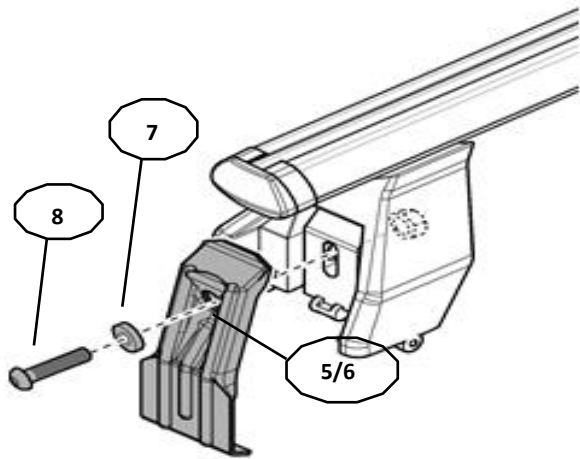

Front 5	Rear 6
58 2X	58 2X