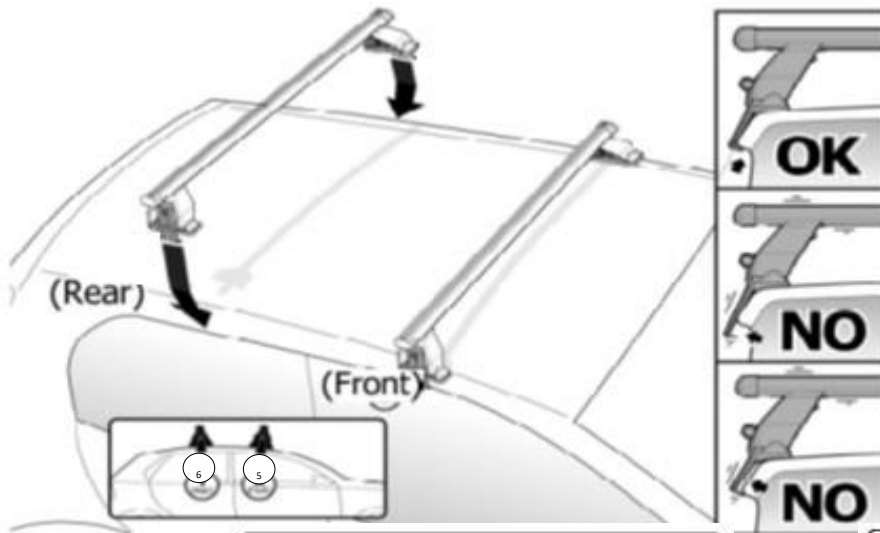

3

4

Front 5	Rear 6
58 2X	58 2X

OR

MANUFACTURER	MODEL CAR	DOORS	MODEL YEAR	A1	A2	A1	A2
				cm	cm	in	in
ACURA	MDX III (YD3)	5	14>	22	42	8,7	16,5
ACURA	RDX II	5	13>18	17	47	6,7	18,5
ACURA	RDX III	5	19>	17	47	6,7	18,5
HYUNDAI	Atos	5	97>08	20	50	7,9	19,7
KIA	Rio (UB) Hatchback	5	11>15	28	32	11,0	12,6
KIA	Venga (no tetto vetro / no sunroof)	5	10>14	27	40	10,6	15,7
SKODA	Fabia II (5J)	5	07>14	21	55	8,3	21,7
SKODA	Superb (3U)	4	01>08	24	46	9,4	18,1
SSANGYONG	Tivoli	5	15>	24	45	9,4	17,7
TOYOTA	Corolla Verso	5	04>07	25	42	9,8	16,5
TOYOTA	Rav 4 (XA30)	5	05>12	30	40	11,8	15,7