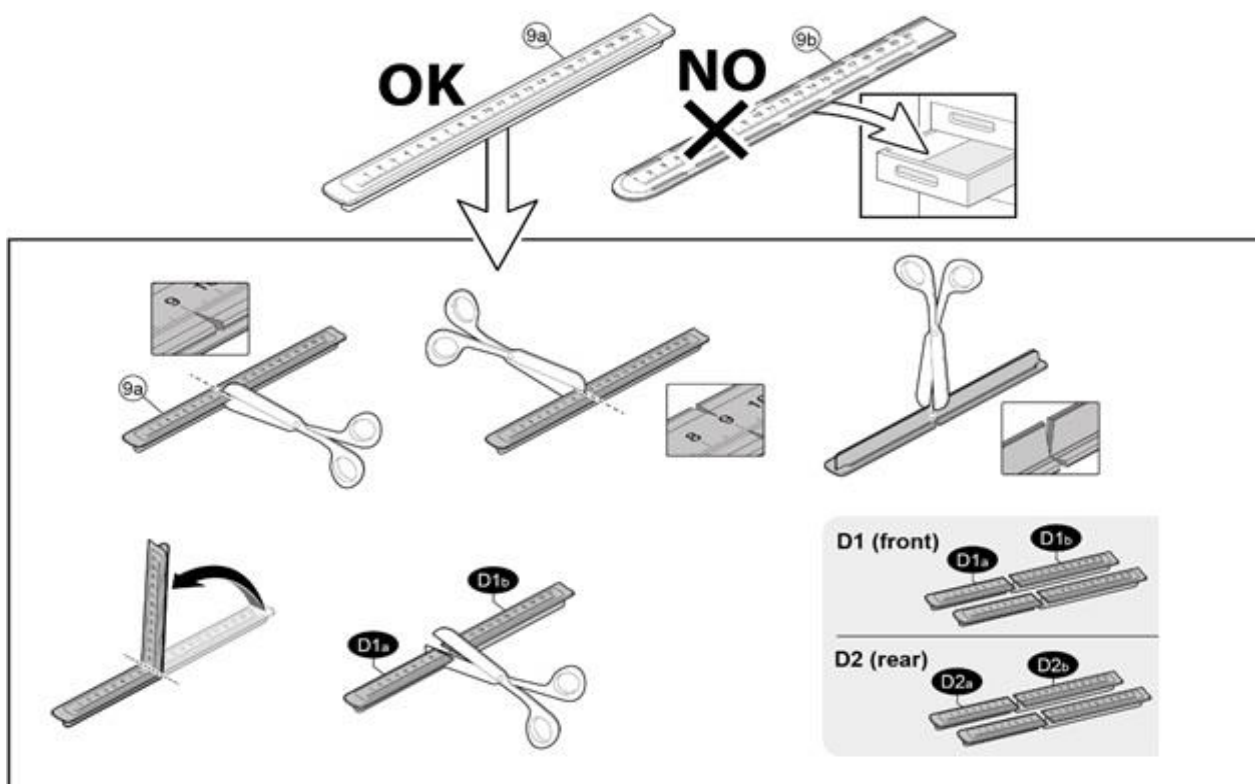

FIXING KIT DELTA

1

MANUFACTURER	MODEL CAR	DOORS	MODEL YEAR	D1	D2
ACURA	MDX III (YD3)	5	14>	4,3	3,3
ACURA	RDX II	5	13>18	10,5	9,8
ACURA	RDX III	5	19>	10,5	9,8
HYUNDAI	Atos	5	97>08	9,6	8,8
KIA	Rio (UB) Hatchback	5	11>15	12,8	12,8
KIA	Venga (no tetto vetro / no sunroof)	5	10>14	6,0	4,6
SKODA	Fabia II (5J)	5	07>14	11,9	11,9
SKODA	Superb (3U)	4	01>08	10,4	10,4
SSANGYONG	Tivoli	5	15>	13,5	12,4
TOYOTA	Corolla Verso	5	04>07	9,5	9,5
TOYOTA	Rav 4 (XA30)	5	05>12	6,6	5,3

2

3

x4

4

MANUFACTURER	MODEL CAR	DOORS	MODEL YEAR	A1 cm	A2 cm	A1 in	A2 in
ACURA	MDX III (YD3)	5	14>	22	42	8,7	16,5
ACURA	RDX II	5	13>18	17	47	6,7	18,5
ACURA	RDX III	5	19>	17	47	6,7	18,5
HYUNDAI	Atos	5	97>08	20	50	7,9	19,7
KIA	Rio (UB) Hatchback	5	11>15	28	32	11,0	12,6
KIA	Venga (no tetto vetro / no sunroof)	5	10>14	27	40	10,6	15,7
SKODA	Fabia II (5J)	5	07>14	21	55	8,3	21,7
SKODA	Superb (3U)	4	01>08	24	46	9,4	18,1
SSANGYONG	Tivoli	5	15>	24	45	9,4	17,7
TOYOTA	Corolla Verso	5	04>07	25	42	9,8	16,5
TOYOTA	Rav 4 (XA30)	5	05>12	30	40	11,8	15,7

X = predisposizione originale /original arrangement

5

MANUAL DELTA

FIXING KIT OMEGA

2

MANUFACTURER	MODEL CAR	DOORS	MODEL YEAR	D1	D2
ACURA	MDX III (YD3)	5	14>	4,3	3,3
ACURA	RDX II	5	13>18	10,5	9,8
ACURA	RDX III	5	19>	10,5	9,8
HYUNDAI	Atos	5	97>08	9,6	8,8
KIA	Rio (UB) Hatchback	5	11>15	12,8	12,8
KIA	Venga (no tetto vetro / no sunroof)	5	10>14	6,0	4,6
SKODA	Fabia II (5J)	5	07>14	11,9	11,9
SKODA	Superb (3U)	4	01>08	10,4	10,4
SSANGYONG	Tivoli	5	15>	13,5	12,4
TOYOTA	Corolla Verso	5	04>07	9,5	9,5
TOYOTA	Rav 4 (XA30)	5	05>12	6,6	5,3